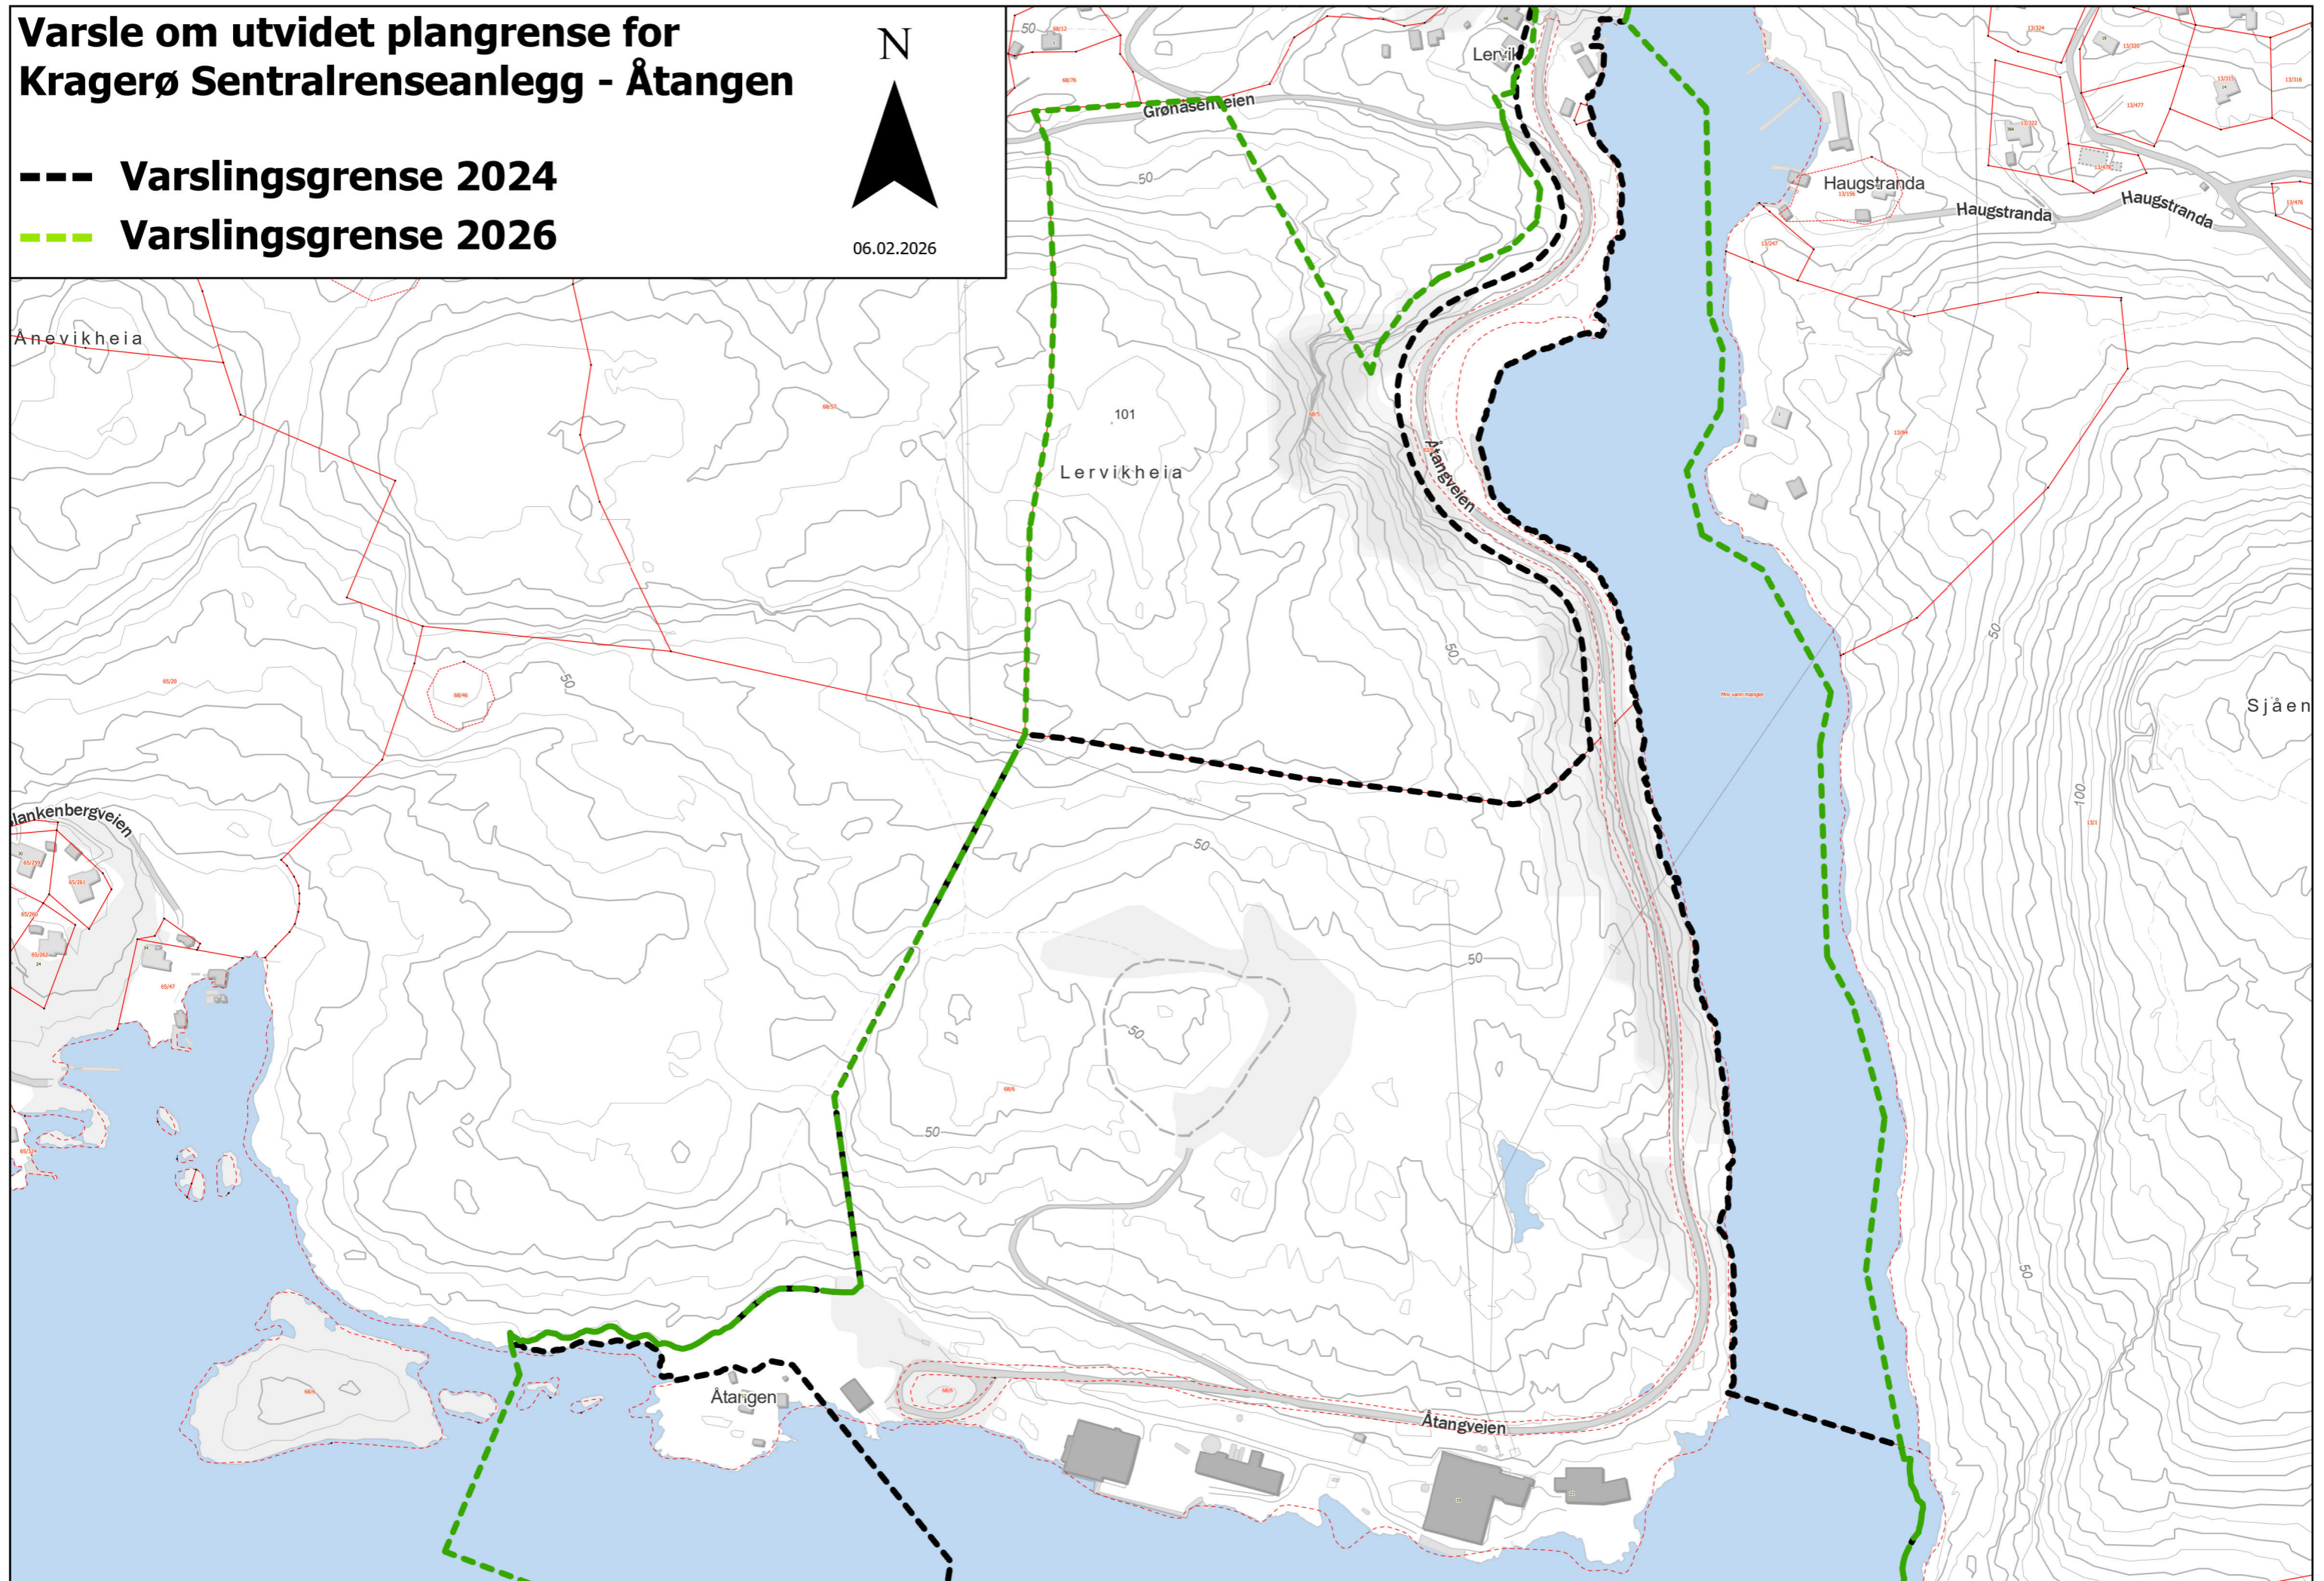

--- Varslingsgrense 2026

06.02.2026

Varsle om utvidet plangrense for Kragerø Sentralrenseanlegg - Åtangen

--- Varslingsgrense 2024

--- Varslingsgrense 2026

06.02.2026

Varsle om utvidet plangrense for Kragero Sentralrenseanlegg - Åtangen