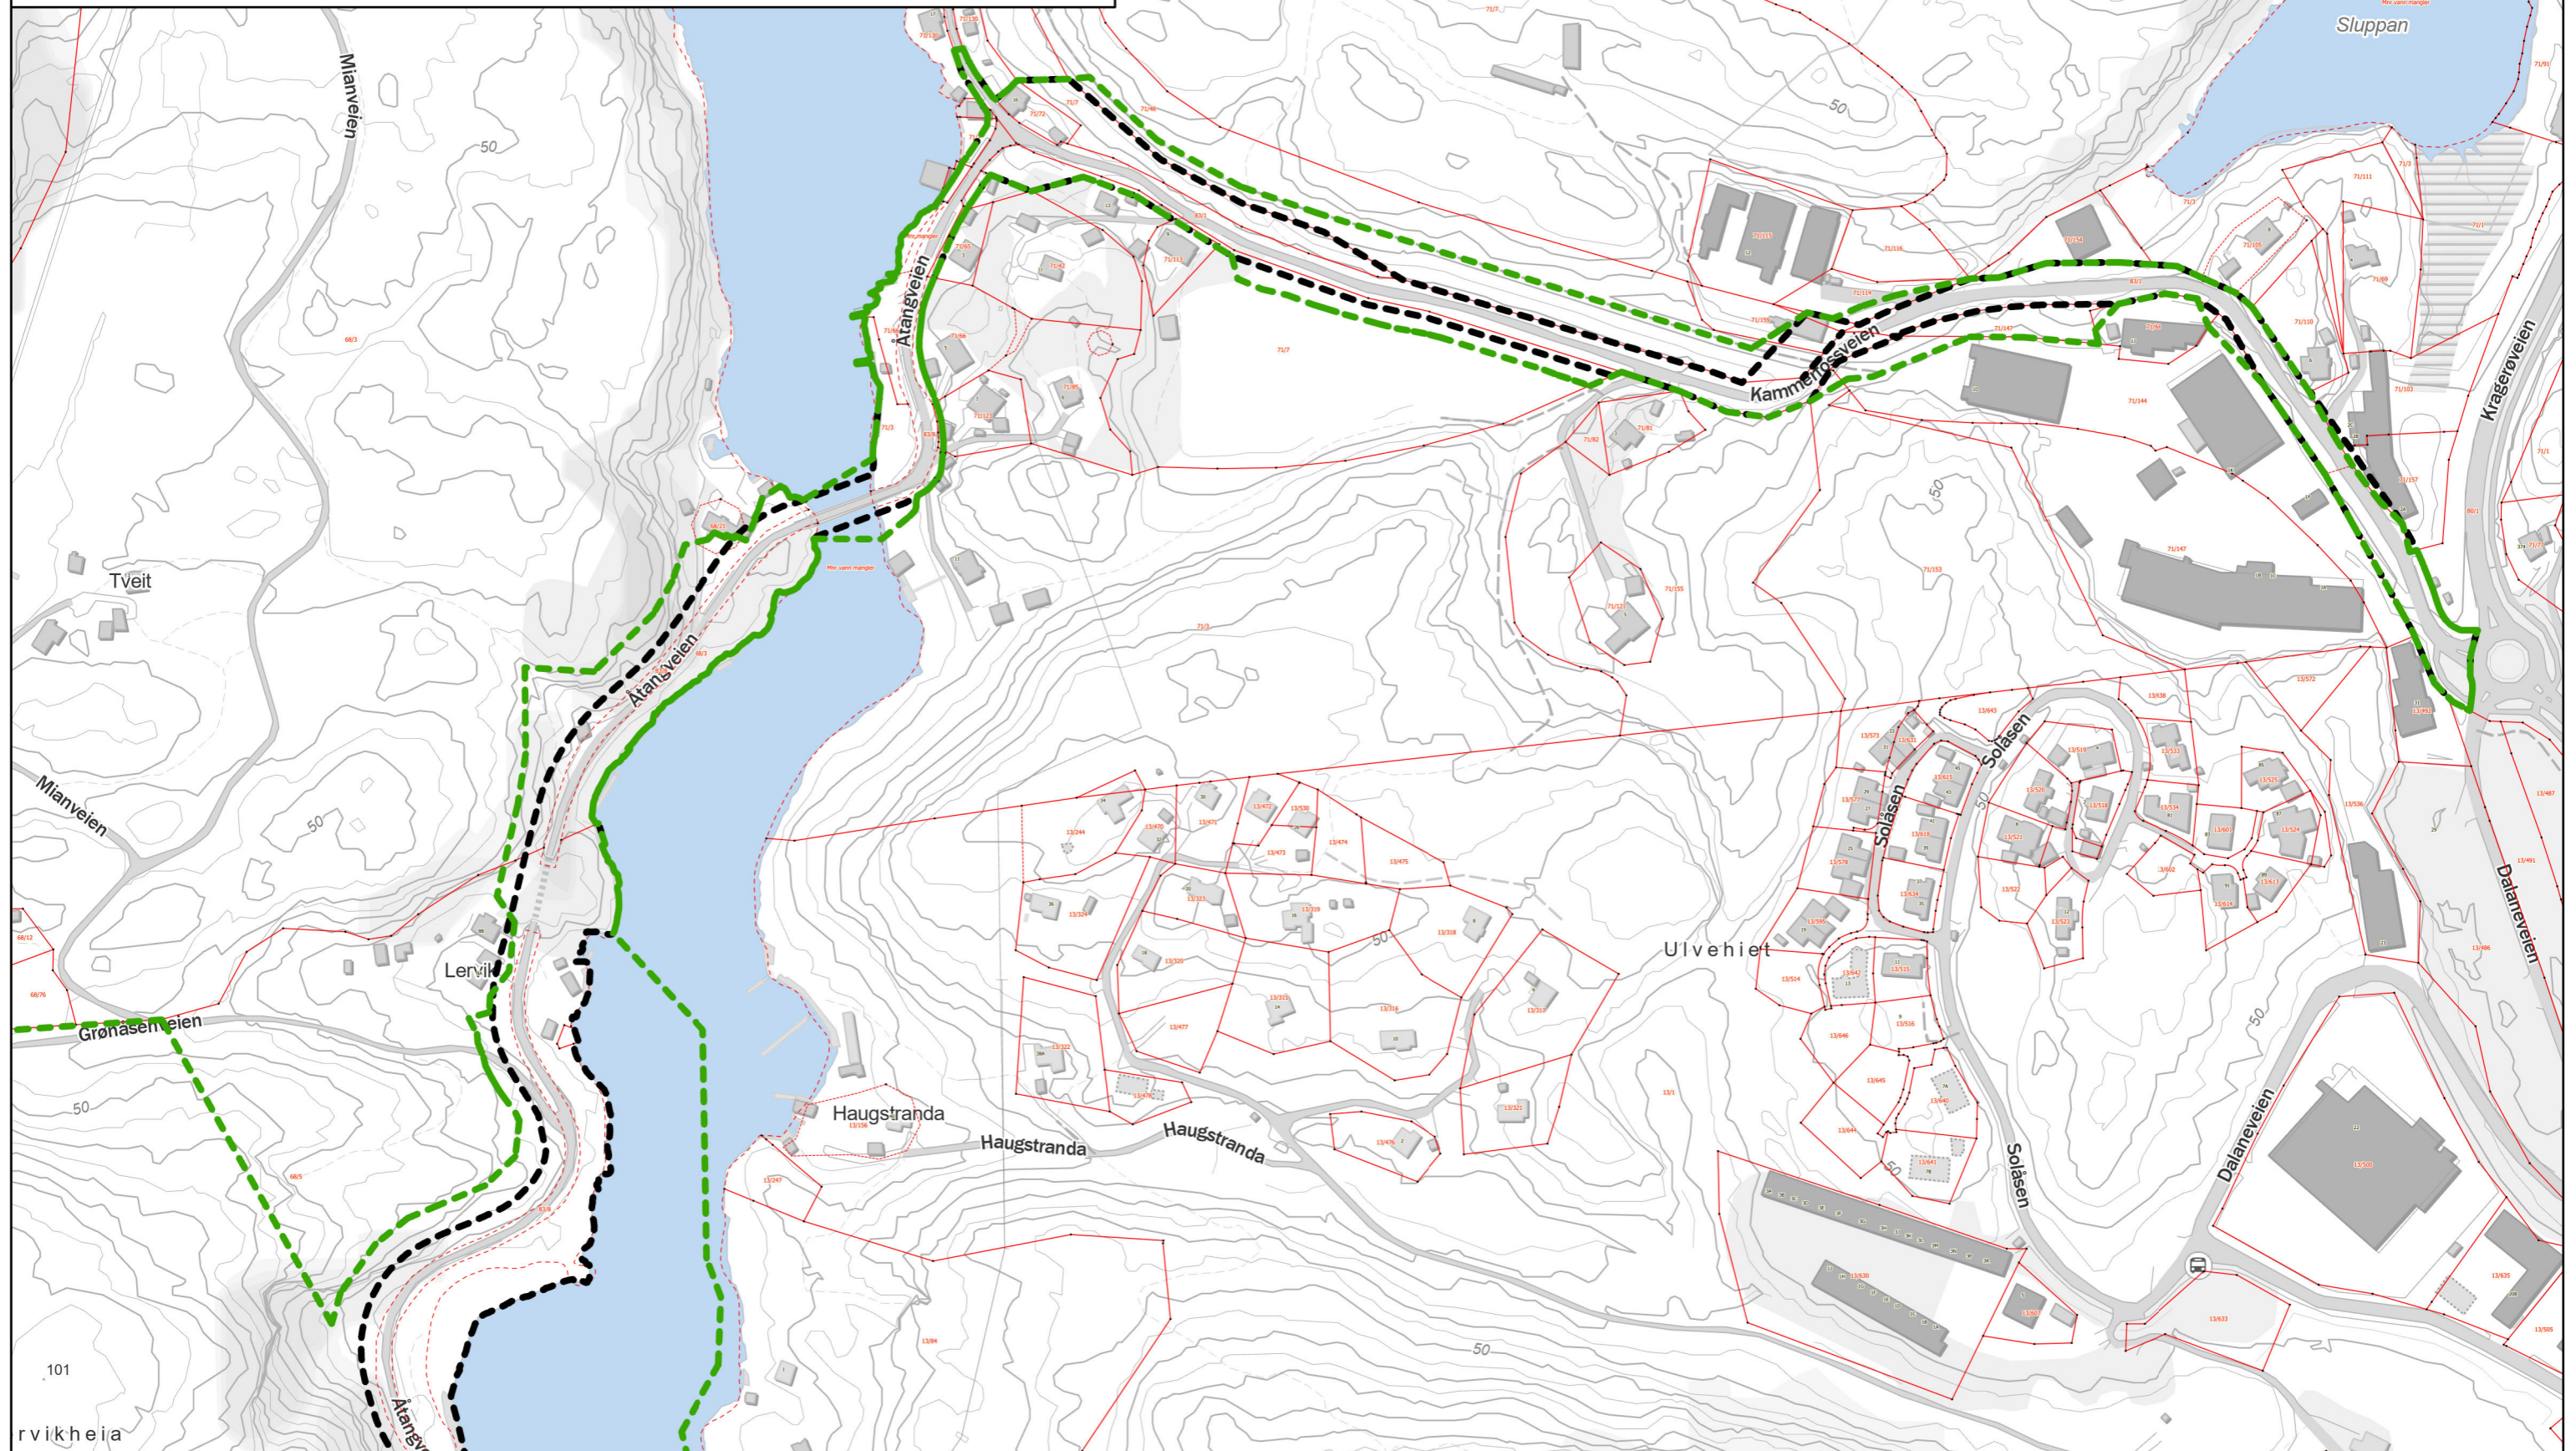

Varsle om utvidet plangrense for Kragerø Sentralrenseanlegg - Åtangen

06.02.2026

N

--- Varslingsgrense 2024

--- Varslingsgrense 2026

Varsle om utvidet plangrense for Kragerø Sentralrenseanlegg - Åtangen

--- Varslingsgrense 2024

--- Varslingsgrense 2026

06.02.2026

Varsle om utvidet plangrense for Kragerø Sentralrenseanlegg - Åtangen

--- Varslingsgrense 2024

--- Varslingsgrense 2026

06.02.2026

Varsle om utvidet plangrense for Kragero Sentralrenseanlegg - Åtangen