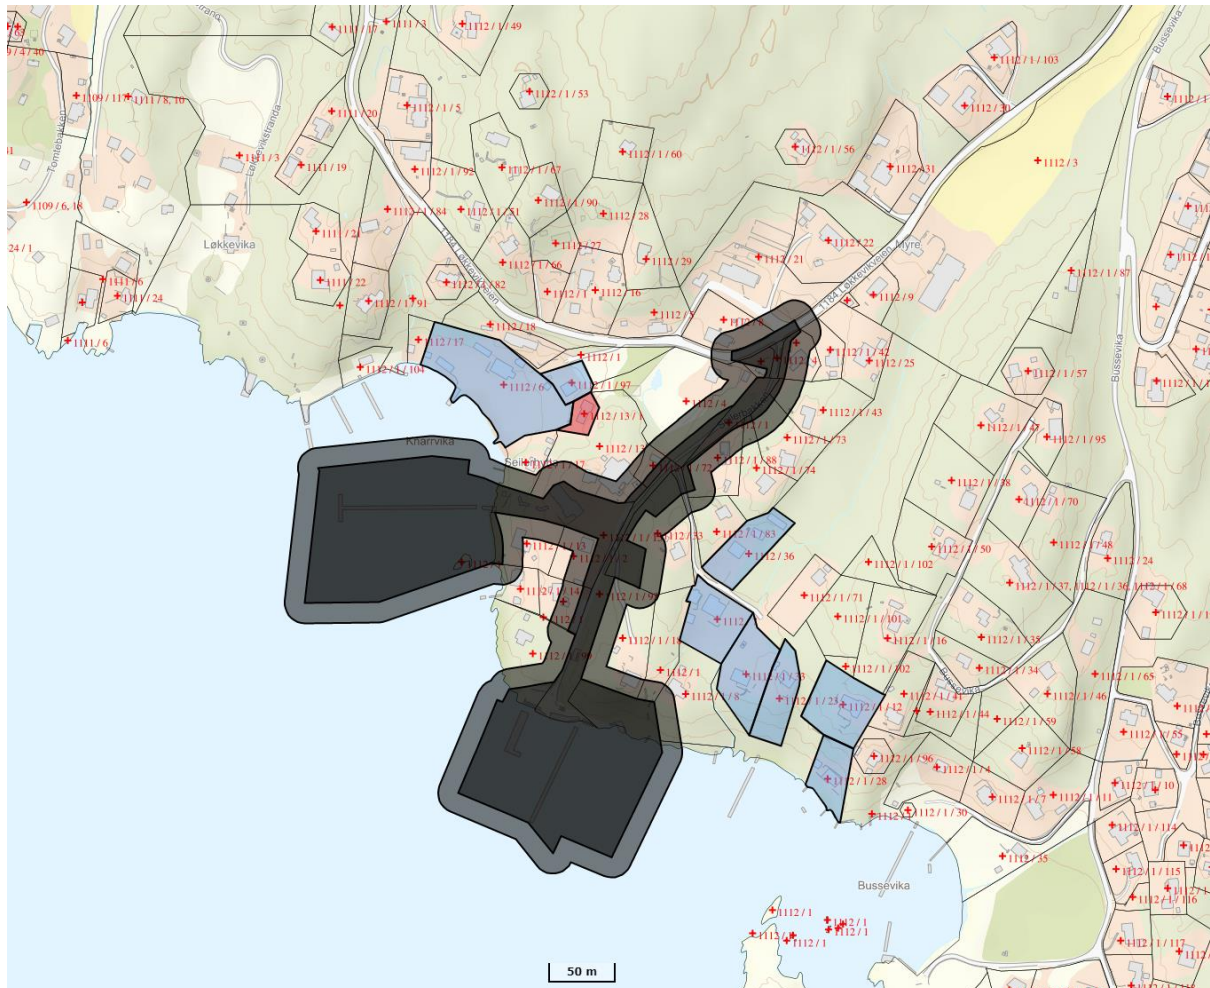

KART – Eierliste

Vedlagt liste csv-fil) angir hjemmelshavere for berørte eiendommer.

Navn	Gjelder eiend	Orgnummer
KLAVESTAD MAGNE	3003 / 1112 / 1 / 18 / 0	
HANSEN IVAR	3003 / 1112 / 1 / 42 / 0	
BERNTZEN FRANK ERIK	3003 / 1112 / 1 / 43 / 0	
NORDTUG ROAR WITTUS	3003 / 1112 / 1 / 52 / 0	
NORDTUG TRINE	3003 / 1112 / 1 / 52 / 0	
GRANHOLMEN BJØRN KRISTIAN	3003 / 1112 / 1 / 72 / 0	
ANDERSEN MARION	3003 / 1112 / 1 / 73 / 0	
EGELAND KJELL AKSEL	3003 / 1112 / 1 / 74 / 0	
EGELAND SIGRUN	3003 / 1112 / 1 / 74 / 0	
BORGE SYNNOVE	3003 / 1112 / 1 / 83 / 0	
HUTH PER THOMAS	3003 / 1112 / 1 / 88 / 0	
WISUR TROND SIGMUND	3003 / 1112 / 1 / 99 / 0	
SPIEL PAAL ODDVAR	3003 / 1112 / 4 / 0 / 0	
ENGLER KARIN	3003 / 1112 / 8 / 0 / 0	
HELLUM GEIR HAAVARD	3003 / 1112 / 11 / 0 / 0	
NEDREGÅRD FRANK	3003 / 1112 / 13 / 0 / 0	
ØDEGÅRD OLE ARNSTEIN	3003 / 1112 / 13 / 0 / 0	
ISEBAKKE SARA HELENA	3003 / 1112 / 21 / 0 / 0	
ISEBAKKE ANDERS K	3003 / 1112 / 21 / 0 / 0	
MYRSTAD BJØRN	3003 / 1112 / 26 / 0 / 0	
HAUGE ROLF	3003 / 1112 / 33 / 0 / 0	
ØDEGÅRD ODD JØRGEN	3003 / 1112 / 1 / 0 / 0	
BERG PER IVAR	3003 / 1112 / 1 / 2 / 0	
BERG JAN ERIK BØRJA	3003 / 1112 / 1 / 2 / 0	
JENSEN SYNNOVE BERG	3003 / 1112 / 1 / 2 / 0	
HENRIKSEN JORUN	3003 / 1112 / 1 / 8 / 0	
THRANE-STEEN EDNA CECILIE	3003 / 1112 / 1 / 13 / 0	
LERKERØD ESPEN	3003 / 1112 / 1 / 14 / 0	
SARPSBORG SEILFORENING	3003 / 1112 /	1425607
TRAPNESS MARIE	3003 / 1112 / 1 / 17 / 0	
TRAPNESS OLE	3003 / 1112 / 1 / 17 / 0	
VIKEN FYLKESKOMMUNE	3003 / 505 / 2	921693230
KLAVESTAD JORUNN	3003 / 1112 / 1 / 18 / 0	
HANSEN KITTY IRENE	3003 / 1112 / 1 / 42 / 0	
SARPSBORG KOMMUNE	3003 / 1112 /	938801363
BJERKAN OLE-PETTER	3003 / 1112 / 1 / 28 / 0	
BJERKAN INGER LISE	3003 / 1112 / 1 / 28 / 0	
BJERKAN AILEEN	3003 / 1112 / 1 / 28 / 0	
HAUGLAND HEGE VANJA	3003 / 1112 / 6 / 0 / 0	
HALVORSEN DAG	3003 / 1112 / 6 / 0 / 0	
LILLETUN JORUNN IRENE	3003 / 1112 / 1 / 23 / 0	
RØNNINGEN AGNES SØLVI VE	3003 / 1112 / 13 / 1 / 0	
GRANHOLMEN ELNA JOHANNE	3003 / 1112 / 13 / 1 / 0	
FOSSDAL JAN KÅRE	3003 / 1112 / 1 / 33 / 0	
FOSSDAL HEGE MARIE	3003 / 1112 / 1 / 33 / 0	
FOSSDAL SVEIN INGAR	3003 / 1112 / 1 / 33 / 0	
BJERKAN OLE-PETTER	3003 / 1112 / 1 / 28 / 0	
BJERKAN INGER LISE	3003 / 1112 / 1 / 28 / 0	
BJERKAN AILEEN	3003 / 1112 / 1 / 28 / 0	