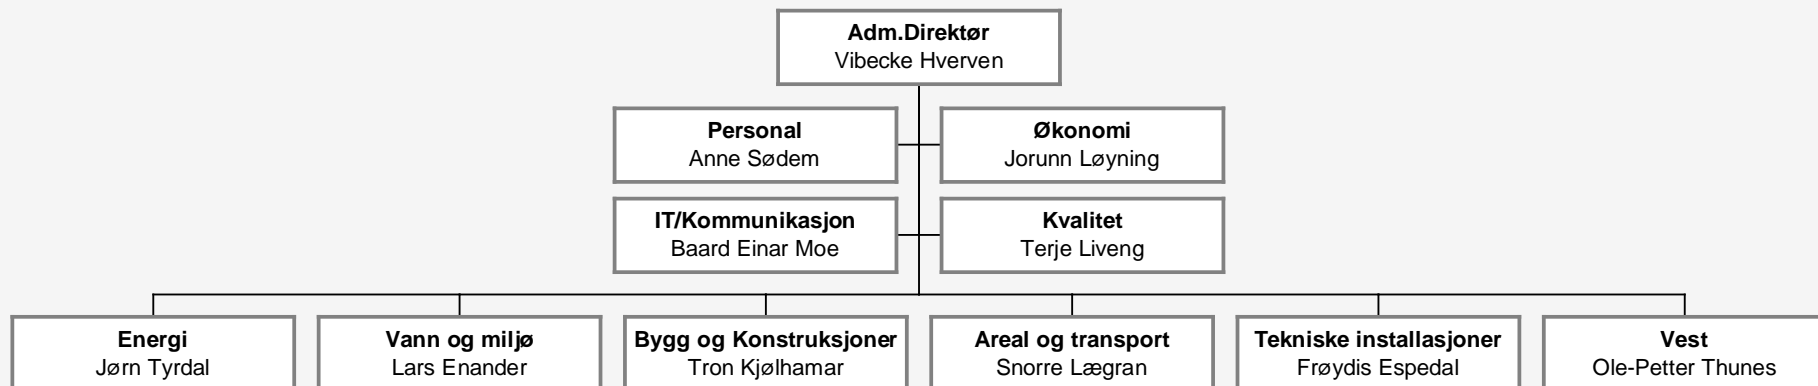

# Organisasjon

**SWECO i Norge har kontor på følgende steder:**

Oslo/Lysaker, Alta, Bergen, Bodø, Drammen, Førde, Gjøvik, Hamar, Hammerfest, Kirkenes, Kristiansand, Lillehammer, Mandal, Molde, Narvik, Porsgrunn, Romerike, Sarpsborg, Seljord, Ski, Stavanger, Svalbard, Tromsø, Trondheim, Ørsta