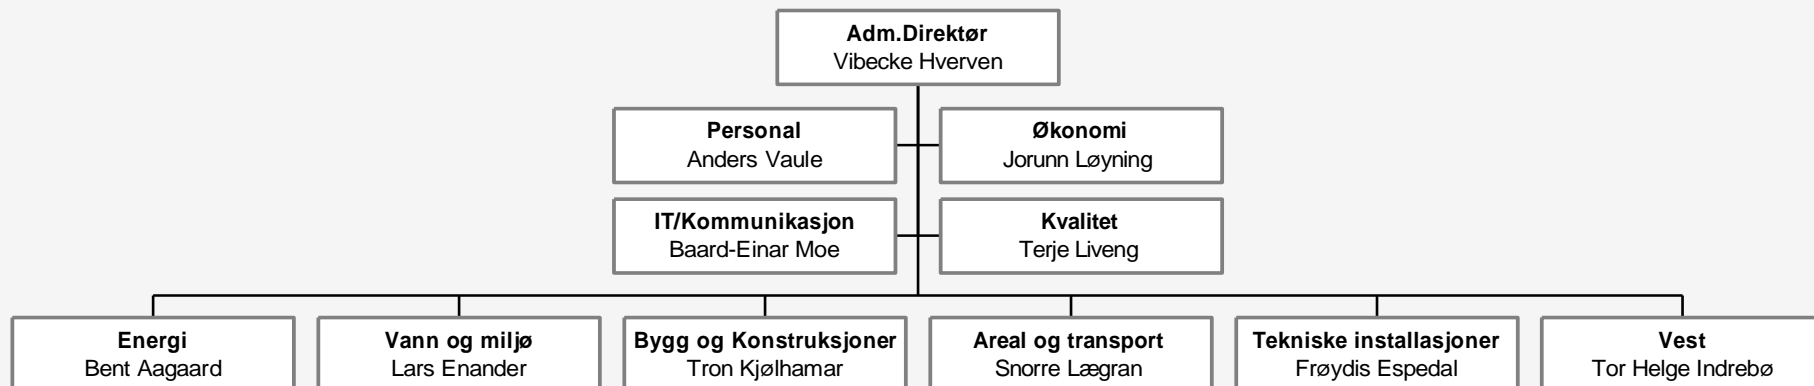

# Organisasjon

**SWECO i Norge har kontor på følgende steder:**

Oslo/Lysaker, Alta, Bergen, Bodø, Drammen, Førde, Gjøvik, Hamar, Hammerfest, Kirkenes, Kristiansand, Lillehammer, Mandal, Molde, Narvik, Porsgrunn, Lillestrøm, Romedal, Sarpsborg, Seljord, Ski, Stavanger, Svalbard, Tromsø, Trondheim, Ørsta